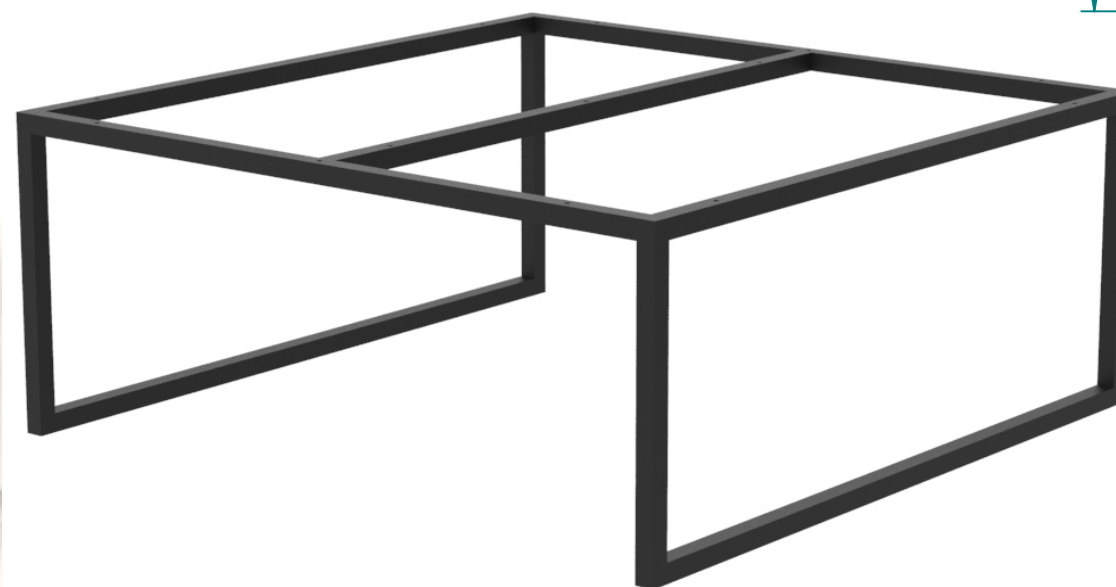

POSTOLJE  
QUADRO □ 700 H=270 mm

POSTOLJE  
QUADRO □ 800 H=330 mm

RAL AMBRE GOLD    RAL 9016    RAL 9005    RAL 9006    RAL 7016

**Napomena :**  
- u navedene cijene uključeni samo metalni dijelovi !!!!  
- pakovanje industrijsko na paletu

Date : 15.2.2021.

POSTOLJE QUADRO □ 800 H=330 mm								
ART.	ŠIFRA	NAZIV PROIZVODA	□ x Š x V	KG/KOM.	RAL	kn /kom.	kom./set	kn bez PDV-a
		POSTOLJE QUADRO □ 800 H=330 mm	800 x 800 x 330	7			1/1	
		<b>TOTAL (kn)</b>						